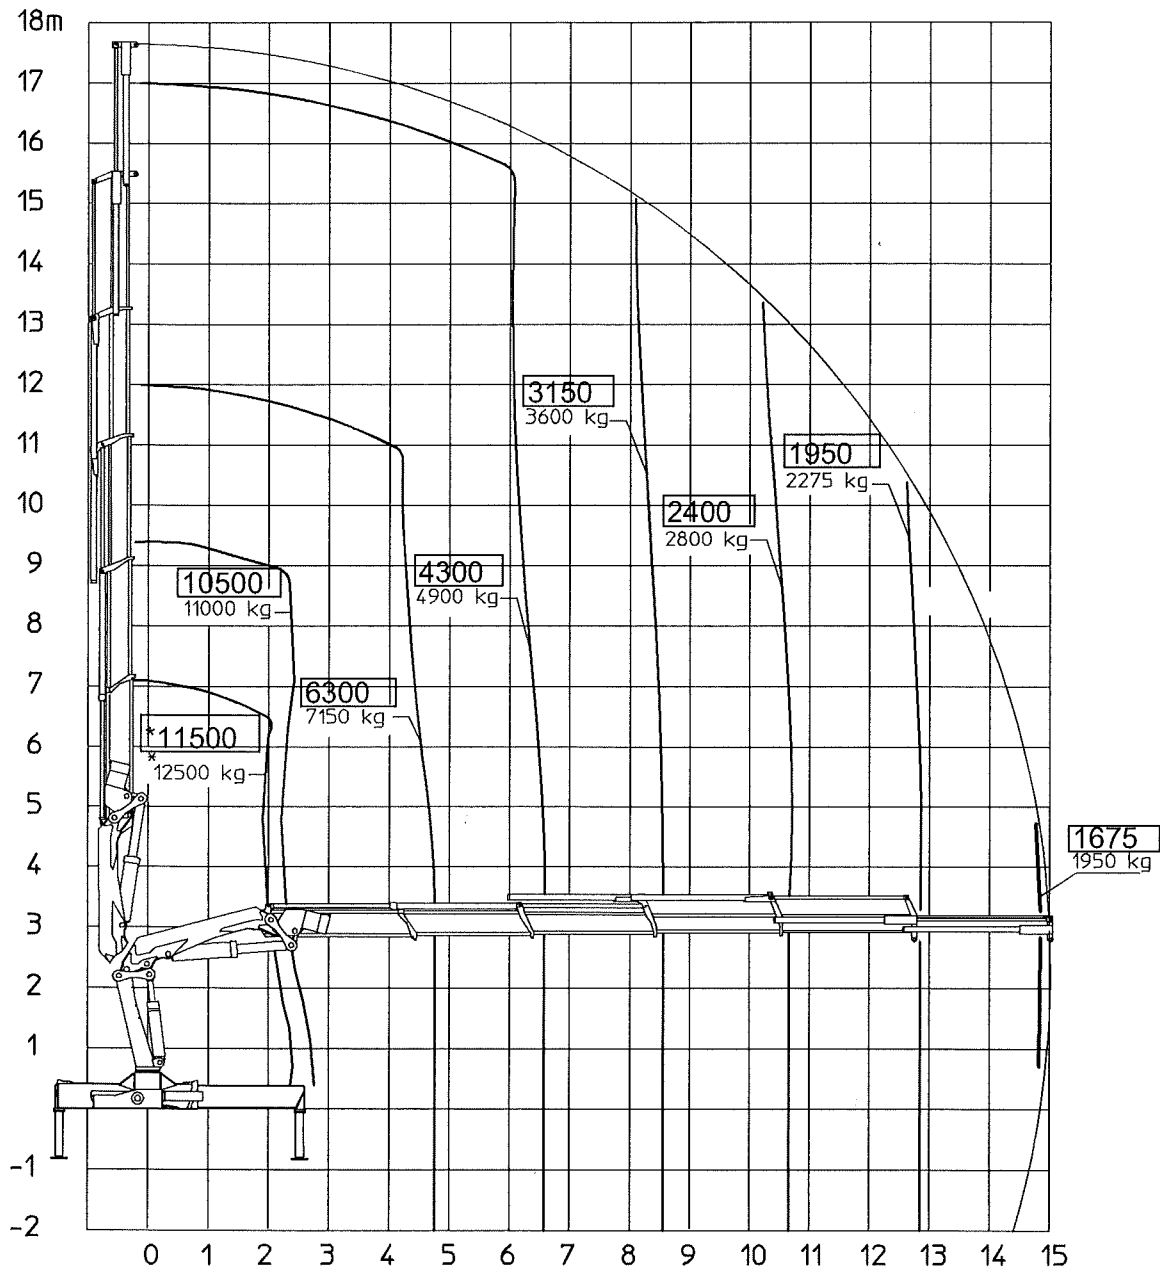

**3450 K5 - spec.**

Belastungsdiagramm, 3722 K5 - SPEC

Side:  
Page: 1 ( 1 )  
Seite:  
Date:  
Datum: 09.08.01

15/04/02/RDA

\*Ekstraudstyr  
Optional Extra  
Sanderausrüstung