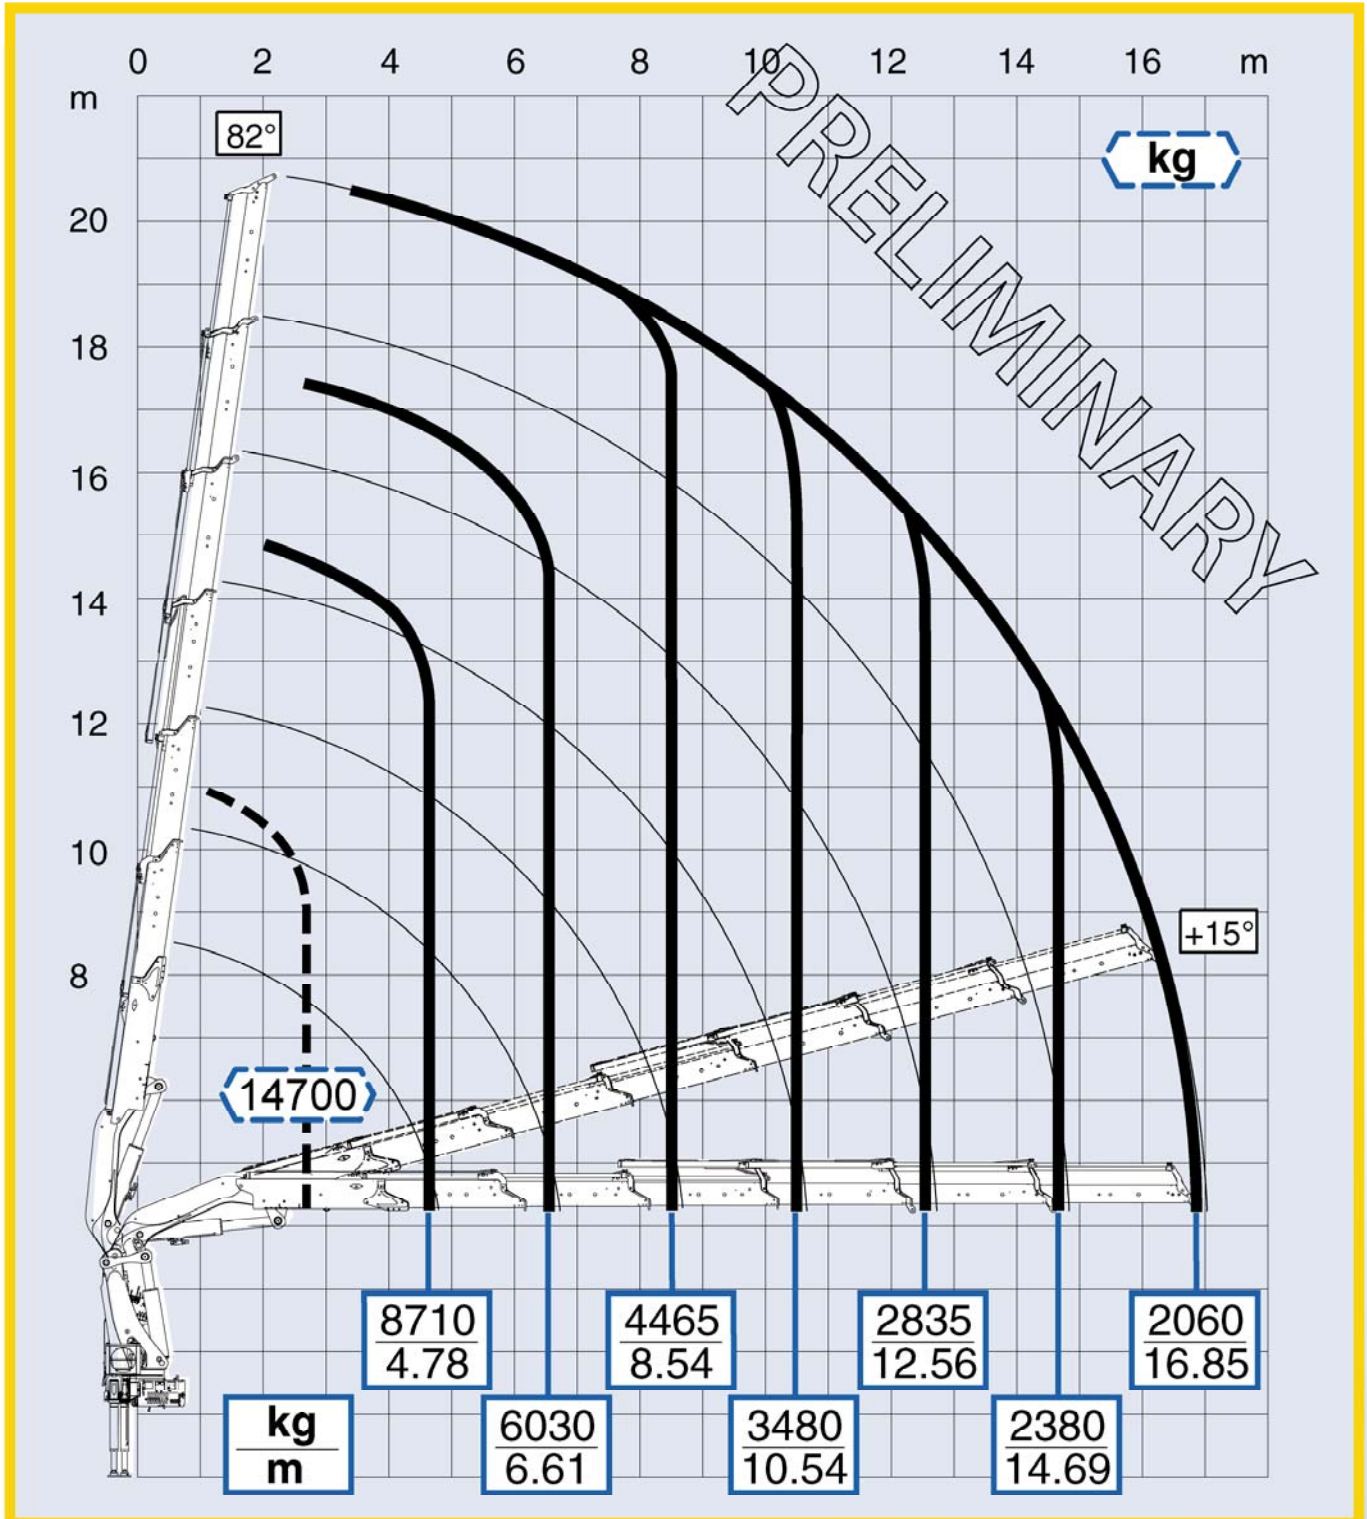

470

6S

Per note generali e simbologia fare riferimento alla scheda: - For general notes and symbols, pls. refer to the schedule: - Pour notes générales et symboles, veuillez Vs. référer à la fiche: - Mit Bezug auf die allgemeinen Anmerkungen und die Symbolik, beziehen Sie sich bitte auf Blatt: - Para notas generales y simbologia referirse a la ficha: - Voor algemene opmerkingen en symbolen, A.U.B Raadpleeg het schema: DP2N002_0